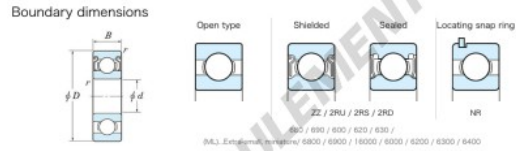

Roulement à bille simple rangée 628-ZZ-JTEKT - 628-ZZ-JTEKT

<https://www.123roulement.be/roulement-palier/roulement-bille/simple-rangee/628-zz-jtekt>

Bearing No.	Boundary dimensions(mm)				Basic load ratings(kN)		Fatigue load limit(kN)	factor	Limiting speeds(min-1)
	d	D	B	r(max)	Cr	Cor	Cu	f0	Grease lub.
628 ZZ	8	24	8	0.3	4.15	1.4	0.06	12.8	28000

CARACTÉRISTIQUES PRODUIT

Marque	JTEKT
N° Ean13	3616060623409
Diam. intérieur	8 mm
Étanchéité	Flasque des deux côtés
Diam. extérieur	24 mm
Épaisseur	8 mm
Vitesse limite	28000 rpm
Charge dynamique	4.15 kN
Charge statique	1.4 kN
Conditionnement	1