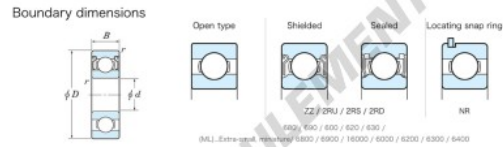

Roulement à bille simple rangée 608-ZZ-JTEKT - 608-ZZ-JTEKT

<https://www.123roulement.be/roulement-palier/roulement-bille/simple-rangee/608-zz-jtekt>

Extra-small Standard shielded ZZ

Bearing No.	Boundary dimensions (mm)				Basic load ratings (kN)		Fatigue load factor		Limiting speeds (min-1)
	d	D	B	r (min)	C _r	C _{0r}	C _u	F ₀	Grease lub.
608 ZZ	8	22	7	0.3	4.1	1.35	0.06	12.4	34000

CARACTÉRISTIQUES PRODUIT

Marque	JTEKT
N° Ean13	3616060623386
Diam. intérieur	8 mm
Étanchéité	Flasque des deux côtés
Diam. extérieur	22 mm
Épaisseur	7 mm
Vitesse limite	34000 rpm
Poids	12 g
Charge dynamique	4.1 kN
Charge statique	1.35 kN
Conditionnement	1