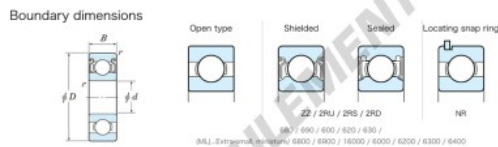

Roulement à bille simple rangée 697-ZZ-JTEKT - 697-ZZ-JTEKT

<https://www.123roulement.be/roulement-palier/roulement-bille/simple-rangee/697-zz-jtekt>

Extra-small Standard shielded ZZ

Bearing No.	Boundary dimensions(mm)				Basic load ratings(kN)		Fatigue load factor		Limiting speeds(min-1)
	d	D	B	r/min	Cr	C0r	Cu		
697 ZZ	7	17	5	0.3	2	0.71	0.02	14	Grease lub. 42000

CARACTÉRISTIQUES PRODUIT

Marque	JTEKT
N° Ean13	3616060623294
Diam. intérieur	7 mm
Diam. intérieur	0.276" inch
Étanchéité	Flasque des deux côtés
Diam. extérieur	17 mm
Diam. extérieur	0.669" inch
Épaisseur	5 mm
Épaisseur	0.197" inch
Vitesse limite	42000 rpm
Charge dynamique	2 kN
Charge statique	0.71 kN
Conditionnement	1