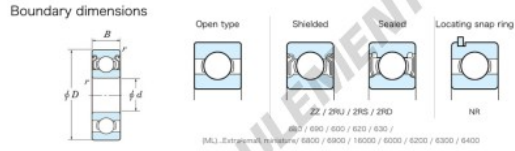

Roulement à bille simple rangée WML7011-ZZX-JTEKT - WML7011-ZZX-JTEKT

<https://www.123roulement.be/roulement-palier/roulement-bille/simple-rangee/wml7011-zzx-jtekt>

Bearing No.	Boundary dimensions(mm)				Basic load ratings(kN)			Fatigue load limit(kN)	factor	Limiting speeds(min-1)
	d	D	B	r1(min)	Cr	C0r	C0r			
WML7011 ZZX	7	11	3	0.08	0.54	0.23	6	16.1	Grease lub.	49000

CARACTÉRISTIQUES PRODUIT

Marque	JTEKT
N° Ean13	3616060623263
Diam. intérieur	7 mm
Diam. extérieur	11 mm
Epaisseur	3 mm
Vitesse limite	49000 rpm
Charge dynamique	0.54 kN
Charge statique	0.23 kN
Conditionnement	1