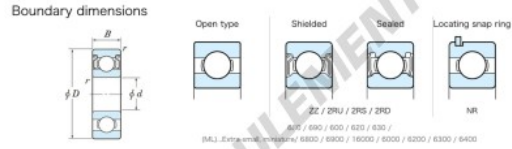

Roulement à bille simple rangée W606-ZZ-JTEKT - W606-ZZ-JTEKT

<https://www.123roulement.be/roulement-palier/roulement-bille/simple-rangee/w606-zz-jtekt>

Extra small Standard shielded ZZ

Bearing No.	Boundary dimensions(mm)				Basic load ratings(kN)		Fatigue load limit(kN)	factor	Limiting speeds(min-1)
	d	D	B	r/min	Cr	C0r	Cu	F0	Grease lub.
606 ZZ	6	17	6	0.3	2.45	0.74	0.03	12.2	43000

CARACTÉRISTIQUES PRODUIT

Marque	JTEKT
N° Ean13	3616060623218
Diam. intérieur	6 mm
Étanchéité	Flasque des deux côtés
Diam. extérieur	17 mm
Épaisseur	6 mm
Vitesse limite	43000 rpm
Charge dynamique	2.45 kN
Charge statique	0.74 kN
Conditionnement	1