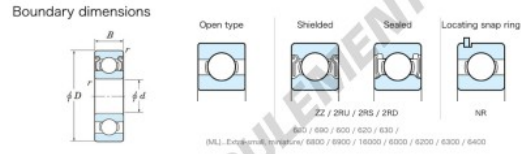

## Roulement à bille simple rangée W696-ZZ-JTEKT - W696-ZZ-JTEKT

<https://www.123roulement.be/roulement-palier/roulement-bille/simple-rangee/w696-zz-jtekt>

Extra-small Standard shielded ZZ

Bearing No.	Boundary dimensions(mm)				Basic load ratings(kN)		Fatigue load limit(kN)		factor	Limiting speeds(min-1)
	d	D	B	r(max)	Cr	C0r	C0	f0		
696 ZZ	6	15	5	0.2	1.7	0.52	0.01	12.4	Grease Lub.	45000

### CARACTÉRISTIQUES PRODUIT

Marque	JTEKT
N° Ean13	3616060623201
Diam. intérieur	6 mm
Étanchéité	Flasque des deux côtés
Diam. extérieur	15 mm
Épaisseur	5 mm
Vitesse limite	45000 rpm
Charge dynamique	1.7 kN
Charge statique	0.52 kN
Conditionnement	1