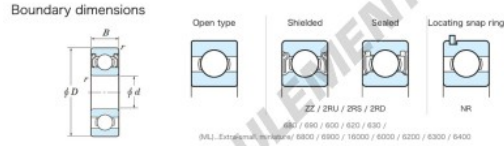

Roulement à bille simple rangée W685-ZZ-JTEKT - W685-ZZ-JTEKT

<https://www.123roulement.be/roulement-palier/roulement-bille/simple-rangee/w685-zz-jtekt>

Small-size Standard shielded ZZ

Bearing No.	Boundary dimensions(mm)				Basic load ratings(kN)		Fatigue load limit(kN) C _u	factor f ₀	Limiting speeds(min-1) Grease lub.
	d	D	B	r(max)	C _r	C _{0r}			
W685 ZZ	5	11	5	0.15	0.89	0.28	7	12.8	53000

CARACTÉRISTIQUES PRODUIT

Marque	JTEKT
N° Ean13	3616060623119
Diam. intérieur	5 mm
Étanchéité	Flasque des deux côtés
Diam. extérieur	11 mm
Épaisseur	5 mm
Vitesse limite	53000 rpm
Charge dynamique	0.89 kN
Charge statique	0.28 kN
Conditionnement	1