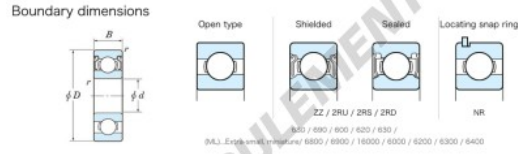

## Roulement à bille simple rangée WML2508-ZZX-JTEKT - WML2508-ZZX-JTEKT

<https://www.123roulement.be/roulement-palier/roulement-bille/simple-rangee/wml2508-zzx-jtekt>

Bearing No.	Boundary dimensions(mm)				Basic load ratings(kN)		Fatigue load factor		Limiting speeds(min-1)	
	d	D	B	r (min)	C <sub>r</sub>	C <sub>0r</sub>	f <sub>0</sub>	f <sub>0</sub>	Grease	Lub.
WML2508 ZZ	2.5	8	4	0.1	0.68	0.17	5	11.5		64000

## CARACTÉRISTIQUES PRODUIT

Marque	JTEKT
N° Ean13	3616060622938
Diam. intérieur	2.5 mm
Diam. extérieur	8 mm
Epaisseur	4 mm
Vitesse limite	64000 rpm
Charge dynamique	0.68 kN
Charge statique	0.17 kN
Conditionnement	1