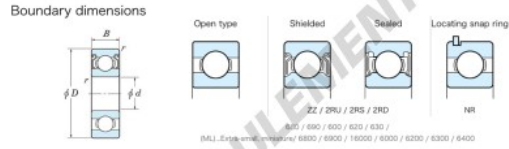

Roulement à bille simple rangée W682-ZZX-JTEKT - W682-ZZX-JTEKT

<https://www.123roulement.be/roulement-palier/roulement-bille/simple-rangee/w682-zzx-jtekt>

Extra small Standard shielded ZZ

Bearing No.	Boundary dimensions (mm)				Basic load ratings (kN)		Fatigue load limit (kN)	factor f0	Limiting speeds (min-1)
	d	D	B	r (mm)	Cr	Cor			
W682 ZZX	2	5	2.3	0.1	0.21	0.05	1	13.3	98000

CARACTÉRISTIQUES PRODUIT

Marque	JTEKT
N° Ean13	3616060622853
Diam. intérieur	2 mm
Diam. extérieur	5 mm
Epaisseur	2.3 mm
Vitesse limite	98000 rpm
Charge dynamique	0.21 kN
Charge statique	0.05 kN
Conditionnement	1