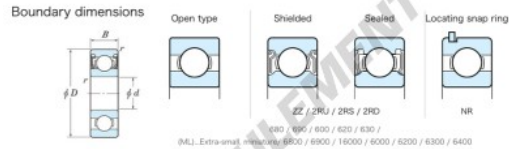

Roulement à bille simple rangée 698-2RS-JTEKT - 698-2RS-JTEKT

<https://www.123roulement.be/roulement-palier/roulement-bille/simple-rangee/698-2rs-jtekt>

Bearing No.	Boundary dimensions(mm)				Basic load ratings(kN)		Fatigue load limit(kN)		factor	Limiting speeds(min-1)
	d	D	B	r(min)	Cr	C0r	Cu	f0		
698 2RS	8	19	6	0.3	2.8	0.91	0.04	12.9		27000 Grease lub.

CARACTÉRISTIQUES PRODUIT

Marque	JTEKT
N° Ean13	3616060622549
Diam. intérieur	8 mm
Étanchéité	Joint des deux côtés
Diam. extérieur	19 mm
Épaisseur	6 mm
Vitesse limite	27000 rpm
Charge dynamique	2.8 kN
Charge statique	0.91 kN
Conditionnement	1