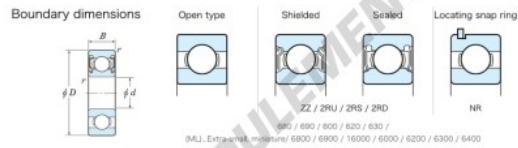

Roulement à bille simple rangée 609-2RU-JTEKT - 609-2RU-JTEKT

<https://www.123roulement.be/roulement-palier/roulement-bille/simple-rangee/609-2ru-jtekt>

Extra-Small Standard non contact sealed 2RU

Bearing No.	Boundary dimensions(mm)				Basic load ratings(kN)		Fatigue load	facto	Limiting
	d	D	B	r (mm)	Cr	Cr*	Cs	r	speed/(min-1) Grease lub.
609 2RU	9	24	7	0.3	4.15	1.4	0.06	12.8	33000

CARACTÉRISTIQUES PRODUIT

Marque	JTEKT
N° Ean13	3616060622372
Diam. intérieur	9 mm
Diam. intérieur	0.354" inch
Diam. extérieur	24 mm
Diam. extérieur	0.945" inch
Epaisseur	7 mm
Epaisseur	0.276" inch
Vitesse limite	33000 rpm
Charge dynamique	4.15 kN
Charge statique	1.4 kN
Conditionnement	1