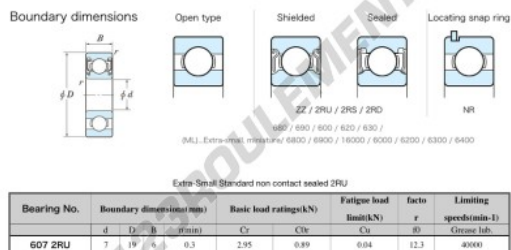

Roulement à bille simple rangée 607-2RU-JTEKT - 607-2RU-JTEKT

<https://www.123roulement.be/roulement-palier/roulement-bille/simple-rangee/607-2ru-jtekt>

CARACTÉRISTIQUES PRODUIT

Marque	JTEKT
N° Ean13	3616060622310
Diam. intérieur	7 mm
Diam. extérieur	19 mm
Epaisseur	6 mm
Vitesse limite	40000 rpm
Charge dynamique	2.95 kN
Charge statique	0.89 kN
Conditionnement	1