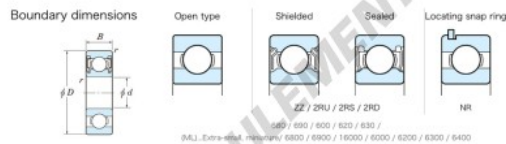

## Roulement à bille simple rangée 626-2RU-JTEKT - 626-2RU-JTEKT

<https://www.123roulement.be/roulement-palier/roulement-bille/simple-rangee/626-2ru-jtekt>

Extra-Grip Standard non contact sealed 2RSJ

Bearing No.	Boundary dimensions (mm)			Basic load ratings (kN)			Fatigue load limit (kN)		Limiting	
	d	D	B	C <sub>1</sub>	C <sub>0</sub>	C <sub>90</sub>	C <sub>10</sub>	r	speed (min-1)	Grease lub.
626 2RU	6	19	6	0.3	2.9	0.89	0.04	12.5	35000	

### CARACTÉRISTIQUES PRODUIT

Marque	JTEKT
N° Ean13	4549250164750
Diam. intérieur	6 mm
Diam. extérieur	19 mm
Epaisseur	6 mm
Vitesse limite	35000 rpm
Charge dynamique	2.9 kN
Charge statique	0.89 kN
Conditionnement	1