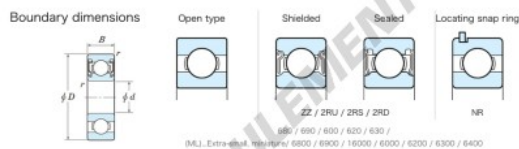

Roulement à bille simple rangée 606-2RU-JTEKT - 606-2RU-JTEKT

<https://www.123roulement.be/roulement-palier/roulement-bille/simple-rangee/606-2ru-jtekt>

Extra-Small Standard non contact sealed 2RU

Bearing No.	Boundary dimensions(mm)				Basic load ratings(kN)		Fatigue load limit(kN)	facto r	Limiting speed(min-1)
	d	D	B	r(max)	C ₀	C ₁₀	C ₉₀	10	Grease lub.
606 2RU	6	17	6	0.3	2.45	0.74	0.03	12.2	43000

CARACTÉRISTIQUES PRODUIT

Marque	JTEKT
N° Ean13	3616060622297
Diam. intérieur	6 mm
Diam. extérieur	17 mm
Epaisseur	6 mm
Vitesse limite	43000 rpm
Charge dynamique	2.45 kN
Charge statique	0.74 kN
Conditionnement	1