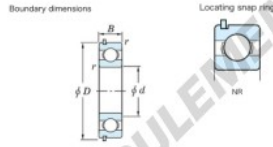

Roulement à bille simple rangée 6808-NR-JTEKT - 6808-NR-JTEKT

<https://www.123roulement.be/roulement-palier/roulement-bille/simple-rangee/6808-nr-jtekt>

Bearing No.	Boundary dimensions(mm)						Basic load ratings(kN)			Fatigue load factor	Limiting speeds(min-1)
	d	D	B	r(max)	r1(min)	Cr	Cor	Cu			
6808NR	40	52	7	0.3	0.3	6.15	4.2	0.18	16.3	12000 Grease lub.	

CARACTÉRISTIQUES PRODUIT

Marque	JTEKT
N° Ean13	3616060622167
Diam. intérieur	40 mm
Diam. extérieur	52 mm
Epaisseur	7 mm
Charge dynamique	6.15 kN
Charge statique	4.2 kN
Conditionnement	1

contact@123roulement.be

02 808 18 02

CRT4 de Lesquin 60 Rue Du Haut De Sainghin 59273 Fretin FRANCE