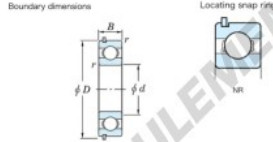

Roulement à bille simple rangée 6907-NR-JTEKT - 6907-NR-JTEKT

<https://www.123roulement.be/roulement-palier/roulement-bille/simple-rangee/6907-nr-jtekt>

Bearing No.	Boundary dimensions(mm)					Basic load ratings(kN)		Fatigue load limit(kN)		Factor	Limiting speeds(min-1)
	d	D	B	r (min)	r1 (min)	Cr	CDr	C0r	FD		
6907NR	35	55	10	0.6	0.6	13.6	7.75	0.44	15.7		12000

CARACTÉRISTIQUES PRODUIT

Marque	JTEKT
N° Ean13	3616060622150
Diam. intérieur	35 mm
Diam. intérieur	1.378" inch
Diam. extérieur	55 mm
Diam. extérieur	2.165" inch
Epaisseur	10 mm
Epaisseur	0.394" inch
Charge dynamique	13.6 kN
Charge statique	7.75 kN
Conditionnement	1

contact@123roulement.be

02 808 18 02

CRT4 de Lesquin 60 Rue Du Haut De Sainghin 59273 Fretin FRANCE