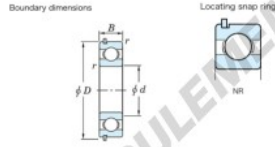

Roulement à bille simple rangée 6806-NR-JTEKT - 6806-NR-JTEKT

<https://www.123roulement.be/roulement-palier/roulement-bille/simple-rangee/6806-nr-jtekt>

Bearing No.	Boundary dimensions(mm)					Basic load ratings(kN)			Fatigue load factor	Limiting speeds(min-1)
	d	D	B	r1(min)	r1(max)	Cr	Cor	Cu		
6806NR	30	42	7	0.3	0.3	5.65	3.4	0.14	16.4	Grease lub. 15000

CARACTÉRISTIQUES PRODUIT

Marque	JTEKT
N° Ean13	3616060622129
Diam. intérieur	30 mm
Diam. extérieur	42 mm
Épaisseur	7 mm
Charge dynamique	5.65 kN
Charge statique	3.4 kN
Conditionnement	1

contact@123roulement.be

02 808 18 02

CRT4 de Lesquin 60 Rue Du Haut De Sainghin 59273 Fretin FRANCE