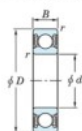

Roulement à bille simple rangée 6036-2RU-JTEKT - 6036-2RU-JTEKT

<https://www.123roulement.be/roulement-palier/roulement-bille/simple-rangee/6036-2ru-jtekt>

Boundary dimensions

Sealed

Non contact sealed

Bearing No.	Boundary dimensions(mm)				Basic load ratings(kN)			Fatigue load factor	
	d	D	B	r(max)	C _r	C _{0r}	C ₁₀	C ₉₀	
6036 2RU	180	280	46	2.1	227	194	7.15	15.8	

CARACTÉRISTIQUES PRODUIT

Marque	JTEKT
N° Ean13	3616060621221
Diam. intérieur	180 mm
Diam. intérieur	7.087" inch
Diam. extérieur	280 mm
Diam. extérieur	11.024" inch
Epaisseur	46 mm
Epaisseur	1.811" inch
Charge dynamique	227 kN
Charge statique	194 kN
Conditionnement	1