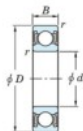

## Roulement à bille simple rangée 6228-2RU-JTEKT - 6228-2RU-JTEKT

<https://www.123roulement.be/roulement-palier/roulement-bille/simple-rangee/6228-2ru-jtekt>

Boundary dimensions

Sealed

Non contact sealed

Bearing No.	Boundary dimensions(mm)				Basic load ratings(kN)		Fatigue load limit(kN)	Factor
	d	D	B	r(max)	C <sub>r</sub>	C <sub>0r</sub>	C <sub>0</sub>	
6228 2RU	140	250	42	3	208	150	8.65	14.8

### CARACTÉRISTIQUES PRODUIT

Marque	JTEKT
N° Ean13	3616060621177
Diam. intérieur	140 mm
Diam. intérieur	5.512" inch
Diam. extérieur	250 mm
Diam. extérieur	9.843" inch
Epaisseur	42 mm
Epaisseur	1.654" inch
Charge dynamique	208 kN
Charge statique	150 kN
Conditionnement	1