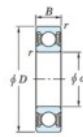

Roulement à bille simple rangée 6028-2RU-JTEKT - 6028-2RU-JTEKT

<https://www.123roulement.be/roulement-palier/roulement-bille/simple-rangee/6028-2ru-jtekt>

Boundary dimensions

Sealed

Non contact sealed

Bearing No.	Boundary dimensions(mm)				Basic load ratings(kN)		Fatigue load factor	
	d	D	B	r1(mm)	C _r	C _{0r}	G _r	G ₀
6028 2RU	140	210	33	2	137	109	4.55	15.9