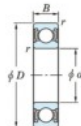

Roulement à bille simple rangée 6928-1-2RU-JTEKT - 6928-1-2RU-JTEKT

<https://www.123roulement.be/roulement-palier/roulement-bille/simple-rangee/6928-1-2ru-jtekt>

Boundary dimensions