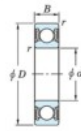

Roulement à bille simple rangée 6226-2RU-JTEKT - 6226-2RU-JTEKT

<https://www.123roulement.be/roulement-palier/roulement-bille/simple-rangee/6226-2ru-jtekt>

Boundary dimensions