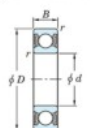

Roulement à bille simple rangée 6926-1-2RU-JTEKT - 6926-1-2RU-JTEKT

<https://www.123roulement.be/roulement-palier/roulement-bille/simple-rangee/6926-1-2ru-jtekt>

Boundary dimensions