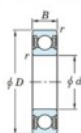

Roulement à bille simple rangée 6826-2RU-JTEKT - 6826-2RU-JTEKT

<https://www.123roulement.be/roulement-palier/roulement-bille/simple-rangee/6826-2ru-jtekt>

Boundary dimensions

Sealed

Non contact sealed

Bearing No.	Boundary dimensions(mm)				Basic load ratings(kN)		Fatigue load factor	
	d	D	B	r(max)	C _r	C _{0r}	f ₀	f ₁
6826 2RU	130	165	18	1.1	46.1	41.2	1.75	16.1

CARACTÉRISTIQUES PRODUIT

Marque	JTEKT
N° Ean13	4549250180651
Diam. intérieur	130 mm
Diam. intérieur	5.118" inch
Diam. extérieur	165 mm
Diam. extérieur	6.496" inch
Epaisseur	18 mm
Epaisseur	0.709" inch
Charge dynamique	46.1 kN
Charge statique	41.2 kN
Conditionnement	1