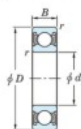

Roulement à bille simple rangée 6224-2RU-JTEKT - 6224-2RU-JTEKT

<https://www.123roulement.be/roulement-palier/roulement-bille/simple-rangee/6224-2ru-jtekt>

Boundary dimensions