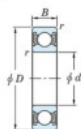

Roulement à bille simple rangée 6224-2RU-JTEKT - 6224-2RU-JTEKT

<https://www.123roulement.be/roulement-palier/roulement-bille/simple-rangee/6224-2ru-jtekt>

Boundary dimensions

Sealed

Non contact sealed

Bearing No.	Boundary dimensions(mm)					Basic load ratings(kN)		Fatigue load factor	
	d	D	B	r(max)		C _r	C ₁₀	C ₉₀	f ₀
6224 2RU	120	215	40	2.1		194	131	6.65	14.4