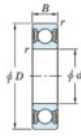

Roulement à bille simple rangée 6024-2RU-JTEKT - 6024-2RU-JTEKT

<https://www.123roulement.be/roulement-palier/roulement-bille/simple-rangee/6024-2ru-jtekt>

Boundary dimensions

Sealed

Non contact sealed

Bearing No.	Boundary dimensions(mm)				Basic load ratings(kN)		Fatigue load factor	
	d	D	B	r(mm)	C _r	C _{0r}	f ₀	f ₁
6024 2RU	120	180	28	2	106	79.3	3.6	15.9