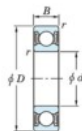

Roulement à bille simple rangée 6321-2RU-JTEKT - 6321-2RU-JTEKT

<https://www.123roulement.be/roulement-palier/roulement-bille/simple-rangee/6321-2ru-jtekt>

Boundary dimensions

Sealed

Non contact sealed

Bearing No.	Boundary dimensions(mm)				Basic load ratings(kN)		Fatigue load factor	
	d	b	B	r(max)	Cr	Cor	lim1(kN)	f0
6321 2RU	105	225	49	3	230	153	11.7	13.2

CARACTÉRISTIQUES PRODUIT

Marque	JTEKT
N° Ean13	3616060621016
Diam. intérieur	105 mm
Diam. extérieur	225 mm
Épaisseur	49 mm
Charge dynamique	230 kN
Charge statique	153 kN
Conditionnement	1

contact@123roulement.be