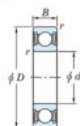

Roulement à bille simple rangée 6321-1-2RU-JTEKT - 6321-1-2RU-JTEKT

<https://www.123roulement.be/roulement-palier/roulement-bille/simple-rangee/6321-1-2ru-jtekt>

Boundary dimensions