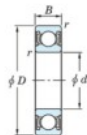

Roulement à bille simple rangée 6311-2RU-JTEKT - 6311-2RU-JTEKT

<https://www.123roulement.be/roulement-palier/roulement-bille/simple-rangee/6311-2ru-jtekt>

Boundary dimensions