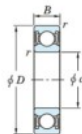

Roulement à bille simple rangée 6208-2RU-JTEKT - 6208-2RU-JTEKT

<https://www.123roulement.be/roulement-palier/roulement-bille/simple-rangee/6208-2ru-jtekt>

Boundary dimensions

Sealed

Non contact sealed

Bearing No.	Boundary dimensions(mm)				Basic load ratings(kN)			Fatigue load factor	
	d	D	B	r(mm)	C _r	C _{0r}	C ₁₀	f ₀	
6208 2RU	40	80	18	1.1	36.4	17.8	1.25	14	

CARACTÉRISTIQUES PRODUIT

Marque	JTEKT
N° Ean13	4549250158469
Diam. intérieur	40 mm
Diam. intérieur	1.575" inch
Diam. extérieur	80 mm
Diam. extérieur	3.15" inch
Epaisseur	18 mm
Epaisseur	0.709" inch
Charge dynamique	36.4 kN
Charge statique	17.8 kN
Conditionnement	1