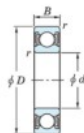

Roulement à bille simple rangée 6008-2RU-JTEKT - 6008-2RU-JTEKT

<https://www.123roulement.be/roulement-palier/roulement-bille/simple-rangee/6008-2ru-jtekt>

Boundary dimensions

Sealed

Non contact sealed

Bearing No.	Boundary dimensions(mm)				Basic load ratings(kN)		Fatigue load factor	
	d	D	B	r1(min)	Cr	C0r	f0	f0
6008 2RU	40	68	15	1	20.9	11.5	0.69	15.2

CARACTÉRISTIQUES PRODUIT

Marque	JTEKT
N° Ean13	4549250144950
Diam. intérieur	40 mm
Diam. extérieur	68 mm
Épaisseur	15 mm
Charge dynamique	20.9 kN
Charge statique	11.5 kN
Conditionnement	1

contact@123roulement.be