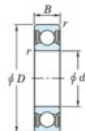

Roulement à bille simple rangée 6808-2RU-JTEKT - 6808-2RU-JTEKT

<https://www.123roulement.be/roulement-palier/roulement-bille/simple-rangee/6808-2ru-jtekt>

Boundary dimensions