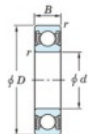

Roulement à bille simple rangée 60-32-2RU-JTEKT - 60-32-2RU-JTEKT

<https://www.123roulement.be/roulement-palier/roulement-bille/simple-rangee/60-32-2ru-jtekt>

Boundary dimensions