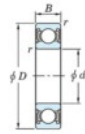

Roulement à bille simple rangée 63-28-2RU-JTEKT - 63-28-2RU-JTEKT

<https://www.123roulement.be/roulement-palier/roulement-bille/simple-rangee/63-28-2ru-jtekt>

Boundary dimensions