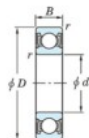

Roulement à bille simple rangée 6305-2RU-JTEKT - 6305-2RU-JTEKT

<https://www.123roulement.be/roulement-palier/roulement-bille/simple-rangee/6305-2ru-jtekt>

Boundary dimensions

Sealed

Non contact sealed

Bearing No.	Boundary dimensions(mm)				Basic load ratings(kN)		Fatigue load factor	
	d	D	B	r(max)	C _r	C _{0r}	lim ₁₀ (kN)	f ₀
6305 2RU	25	62	17	1.1	25.7	11.3	0.86	13.2

CARACTÉRISTIQUES PRODUIT

Marque	JTEKT
N° Ean13	4549250168642
Diam. intérieur	25 mm
Diam. extérieur	62 mm
Epaisseur	17 mm
Charge dynamique	25.7 kN
Charge statique	11.3 kN
Conditionnement	1

contact@123roulement.be