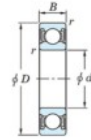

Roulement à bille simple rangée 6004-2RU-JTEKT - 6004-2RU-JTEKT

<https://www.123roulement.be/roulement-palier/roulement-bille/simple-rangee/6004-2ru-jtekt>

Boundary dimensions

Sealed

Tableau 1

Bearing No.	Boundary dimensions(mm)				Basic load ratings(kN)		Fatigue	factor
	d	D	B	r(mm)	C _r	C _{0r}	load limit(kN)	
6004 2RU	20	42	12	0.6	11.7	5.05	0.35	13.9

CARACTÉRISTIQUES PRODUIT

Marque	JTEKT
N° Ean13	4549250142550
Diam. intérieur	20 mm
Diam. extérieur	42 mm
Epaisseur	12 mm
Charge dynamique	11.7 kN
Charge statique	5.05 kN
Conditionnement	1

contact@123roulement.be