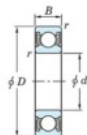

Roulement à bille simple rangée 6904-2RU-JTEKT - 6904-2RU-JTEKT

<https://www.123roulement.be/roulement-palier/roulement-bille/simple-rangee/6904-2ru-jtekt>

Boundary dimensions

Sealed

Tableau 1

Bearing No.	Boundary dimensions(mm)				Basic load ratings(kN)		Fatigue load limit(kN)	factor
	d	D	B	r(mm)	C _r	C _{0r}		
6904 2RU	20	37	9	0.3	7.95	3.7	0.19	14.7

CARACTÉRISTIQUES PRODUIT

Marque	JTEKT
N° Ean13	4549250182280
Diam. intérieur	20 mm
Diam. extérieur	37 mm
Épaisseur	9 mm
Charge dynamique	7.95 kN
Charge statique	3.7 kN
Conditionnement	1

contact@123roulement.be