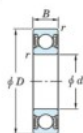

## Roulement à bille simple rangée 6704-2RU-JTEKT - 6704-2RU-JTEKT

<https://www.123roulement.be/roulement-palier/roulement-bille/simple-rangee/6704-2ru-jtekt>

Boundary dimensions

Sealed

Tableau 1

Bearing No.	Boundary dimensions(mm)				Basic load ratings(kN)			Fatigue load factor	
	d	D	B	r(max)	C <sub>r</sub>	C <sub>0r</sub>	f <sub>0</sub>	f <sub>1</sub>	
6704 2RU	20	27	4	0.2	1.3	0.73	0.03	16.1	

## CARACTÉRISTIQUES PRODUIT

Marque	JTEKT
N° Ean13	3616060620019
Diam. intérieur	20 mm
Diam. intérieur	0.787" inch
Diam. extérieur	27 mm
Diam. extérieur	1.063" inch
Epaisseur	4 mm
Epaisseur	0.157" inch
Charge dynamique	1.3 kN
Charge statique	0.73 kN
Conditionnement	1