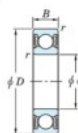

Roulement à bille simple rangée 6704-2RU-JTEKT - 6704-2RU-JTEKT

<https://www.123roulement.be/roulement-palier/roulement-bille/simple-rangee/6704-2ru-jtekt>

Boundary dimensions

Sealed

Tableau 1

Bearing No.	Boundary dimensions(mm)				Basic load ratings(kN)		Fatigue load factor	
	d	D	B	r(max)	C _r	C _{0r}	f ₀	f ₁
6704 2RU	20	27	4	0.2	1.3	0.73	0.03	16.1

CARACTÉRISTIQUES PRODUIT

Marque	JTEKT
N° Ean13	3616060620019
Diam. intérieur	20 mm
Diam. extérieur	27 mm
Épaisseur	4 mm
Charge dynamique	1.3 kN
Charge statique	0.73 kN
Conditionnement	1

contact@123roulement.be