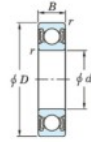

Roulement à bille simple rangée 6301-2RU-JTEKT - 6301-2RU-JTEKT

<https://www.123roulement.be/roulement-palier/roulement-bille/simple-rangee/6301-2ru-jtekt>

Boundary dimensions

Sealed

Tableau 1

Bearing No.	Boundary dimensions(mm)				Basic load ratings(kN)			Fatigue	factor
	d	D	B	r(mm)	C _r	C _{0r}	load limit(kN)		
6301 2RU	12	37	12	1	12.1	4.2	0.42	11.1	

CARACTÉRISTIQUES PRODUIT

Marque	JTEKT
N° Ean13	4549250166051
Diam. intérieur	12 mm
Diam. extérieur	37 mm
Épaisseur	12 mm
Charge dynamique	12.1 kN
Charge statique	4.2 kN
Conditionnement	1

contact@123roulement.be