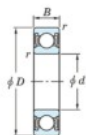

## Roulement à bille simple rangée 6701-2RU-JTEKT - 6701-2RU-JTEKT

<https://www.123roulement.be/roulement-palier/roulement-bille/simple-rangee/6701-2ru-jtekt>

Boundary dimensions

Sealed

Tableau 1

Bearing No.	Boundary dimensions(mm)				Basic load ratings(kN)		Fatigue load factor	
	d	D	B	r(max)	C <sub>r</sub>	C <sub>0r</sub>	lim1(kN)	lim2
6701 2RU	12	18	4	0.2	1.15	0.53	23	16.2

## CARACTÉRISTIQUES PRODUIT

Marque	JTEKT
N° Ean13	3616060619839
Diam. intérieur	12 mm
Diam. extérieur	18 mm
Épaisseur	4 mm
Charge dynamique	1.15 kN
Charge statique	0.53 kN
Conditionnement	1

[contact@123roulement.be](mailto:contact@123roulement.be)