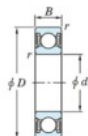

## Roulement à bille simple rangée 6000-2RU-JTEKT - 6000-2RU-JTEKT

<https://www.123roulement.be/roulement-palier/roulement-bille/simple-rangee/6000-2ru-jtekt>

Boundary dimensions

Sealed

Tableau 1

Bearing No.	Boundary dimensions(mm)				Basic load ratings(kN)		Fatigue load factor	
	d	D	B	r(max)	C <sub>r</sub>	C <sub>0r</sub>	lim(kN)	f <sub>0</sub>
6000 2RU	10	26	8	0.3	5.7	1.95	0.1	12.3

## CARACTÉRISTIQUES PRODUIT

Marque	JTEKT
N° Ean13	4549250294044
Diam. intérieur	10 mm
Diam. extérieur	26 mm
Épaisseur	8 mm
Charge dynamique	5.7 kN
Charge statique	1.95 kN
Conditionnement	1

[contact@123roulement.be](mailto:contact@123roulement.be)