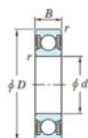

Roulement à bille simple rangée 6000-2RU-JTEKT - 6000-2RU-JTEKT

<https://www.123roulement.be/roulement-palier/roulement-bille/simple-rangee/6000-2ru-jtekt>

Boundary dimensions

Sealed

Tableau 1

Bearing No.	Boundary dimensions(mm)				Basic load ratings(kN)		Fatigue load factor	
	d	D	B	r(max)	C _r	C _{0r}	lim(kN)	f ₀
6000 2RU	10	26	8	0.3	5.7	1.95	0.1	12.3

CARACTÉRISTIQUES PRODUIT

Marque	JTEKT
N° Ean13	4549250294044
Diam. intérieur	10 mm
Diam. extérieur	26 mm
Épaisseur	8 mm
Charge dynamique	5.7 kN
Charge statique	1.95 kN
Conditionnement	1

contact@123roulement.be