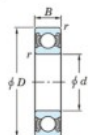

Roulement à bille simple rangée 6800-2RU-JTEKT - 6800-2RU-JTEKT

<https://www.123roulement.be/roulement-palier/roulement-bille/simple-rangee/6800-2ru-jtekt>

Boundary dimensions

Sealed

Tableau 1

Bearing No.	Boundary dimensions(mm)				Basic load ratings(kN)		Fatigue load factor	
	a	b	B	r(min)	C _r	C _{0r}	lim _{CU} (kN)	f ₀
6800 2RU	10	19	5	0.3	2.15	0.84	0.03	14.8

CARACTÉRISTIQUES PRODUIT

Marque	JTEKT
N° Ean13	4549250178269
Diam. intérieur	10 mm
Diam. intérieur	0.394" inch
Diam. extérieur	19 mm
Diam. extérieur	0.748" inch
Epaisseur	5 mm
Epaisseur	0.197" inch
Charge dynamique	2.15 kN
Charge statique	0.84 kN
Conditionnement	1