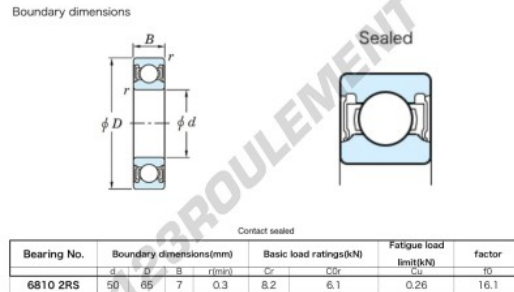

### CARACTÉRISTIQUES PRODUIT

Marque	JTEKT
N° Ean13	4549250179532
Diam. intérieur	50 mm
Diam. intérieur	1.969" inch
Étanchéité	Joint des deux côtés
Diam. extérieur	65 mm
Diam. extérieur	2.559" inch
Épaisseur	7 mm
Épaisseur	0.276" inch
Charge dynamique	8.2 kN
Charge statique	6.1 kN
Conditionnement	1