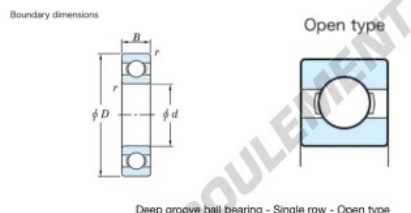

Roulement à bille simple rangée 68-850-JTEKT - 68-850-JTEKT

<https://www.123roulement.be/roulement-palier/roulement-bille/simple-rangee/68-850-jtekt>

	Boundary dimensions (mm)				Basic load ratings (kN)		Fatigue load limit (kN)	factor	Limiting speeds (min⁻¹)
	d	D	B	r (min)	Cr	CGr	F0	F0	Grease lub.
68/850	850	1030	82	5	738	1350	22.8	15.9	250

CARACTÉRISTIQUES PRODUIT

Marque	JTEKT
N° Ean13	3616060617088
Diam. intérieur	850 mm
Diam. extérieur	1030 mm
Epaisseur	82 mm
Vitesse limite	250 rpm
Charge dynamique	738 kN
Charge statique	1350 kN
Conditionnement	1

contact@123roulement.be

02 808 18 02

CRT4 de Lesquin 60 Rue Du Haut De Sainghin 59273 Fretin FRANCE