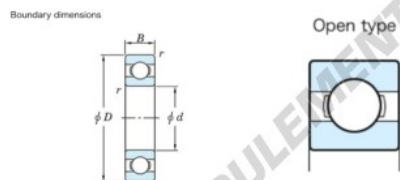

Roulement à bille simple rangée 6876-JTEKT - 6876-JTEKT

<https://www.123roulement.be/roulement-palier/roulement-bille/simple-rangee/6876-jtekt>

Deep groove ball bearing - Single row - Open type

	Boundary dimensions (mm)				Basic load ratings (kN)		Fatigue load limit (kN)		Limiting speeds (min-1)	
	d	D	B	r (min)	Cr	C0r	F0	F0	Grease lub.	
6876	380	480	46	2.1	305	359	8.95	16.2	980	

CARACTÉRISTIQUES PRODUIT

Marque	JTEKT
N° Ean13	3616060616500
Diam. intérieur	360 mm
Diam. extérieur	480 mm
Epaisseur	46 mm
Vitesse limite	980 rpm
Charge dynamique	305 kN
Charge statique	359 kN
Conditionnement	1