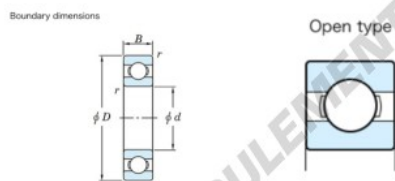

## Roulement à bille simple rangée 6068-JTEKT - 6068-JTEKT

<https://www.123roulement.be/roulement-palier/roulement-bille/simple-rangee/6068-jtekt>

Deep groove ball bearing - Single row - Open type

|      | Boundary dimensions (mm) |     |    |         | Basic load ratings (kN) |     | Fatigue load limit (kN) | factor | Limiting speeds (min-1) |
|------|--------------------------|-----|----|---------|-------------------------|-----|-------------------------|--------|-------------------------|
|      | d                        | D   | B  | r (min) | Cr                      | Cor | F0                      | F0     | Grease lub.             |
| 6068 | 340                      | 520 | 82 | 5       | 552                     | 661 | 23.7                    | 15.6   | 980                     |

### CARACTÉRISTIQUES PRODUIT

|                  |               |
|------------------|---------------|
| Marque           | JTEKT         |
| N° Ean13         | 3616060616425 |
| Diam. intérieur  | 340 mm        |
| Diam. extérieur  | 520 mm        |
| Epaisseur        | 82 mm         |
| Vitesse limite   | 980 rpm       |
| Charge dynamique | 552 kN        |
| Charge statique  | 661 kN        |
| Conditionnement  | 1             |