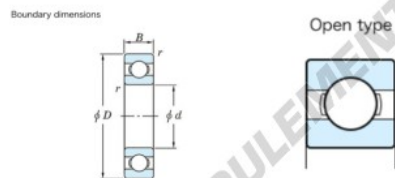

Roulement à bille simple rangée 6248-JTEKT - 6248-JTEKT

<https://www.123roulement.be/roulement-palier/roulement-bille/simple-rangee/6248-jtekt>

Deep groove ball bearing - Single row - Open type

	Boundary dimensions (mm)				Basic load ratings (kN)		Fatigue load limit (kN)		factor	Limiting speeds (min-1)
	d	D	B	r (min)	Cr	C0r	F0	F0		
6248	240	440	72	4	424	431	18.2	15.2		1200

CARACTÉRISTIQUES PRODUIT

Marque	JTEKT
N° Ean13	3616060616135
Diam. intérieur	240 mm
Diam. extérieur	440 mm
Epaisseur	72 mm
Vitesse limite	1200 rpm
Charge dynamique	424 kN
Charge statique	431 kN
Conditionnement	1