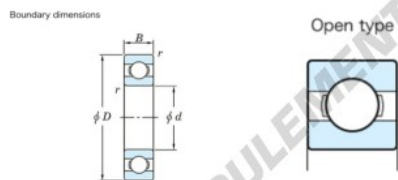

## Roulement à bille simple rangée 16048-JTEKT - 16048-JTEKT

<https://www.123roulement.be/roulement-palier/roulement-bille/simple-rangee/16048-jtekt>

Deep groove ball bearing - Single row - Open type

	Boundary dimensions (mm)				Basic load ratings (kN)		Fatigue load limit (kN)	factor	Limiting speeds (min-1)
	d	D	B	r (min)	Cr	CDr	F0	F0	Grease lub.
16048	240	360	37	2.1	230	228	6.75	16.5	1600

### CARACTÉRISTIQUES PRODUIT

Marque	JTEKT
N° Ean13	3616060616111
Diam. intérieur	240 mm
Diam. extérieur	360 mm
Epaisseur	37 mm
Vitesse limite	1600 rpm
Charge dynamique	230 kN
Charge statique	228 kN
Conditionnement	1