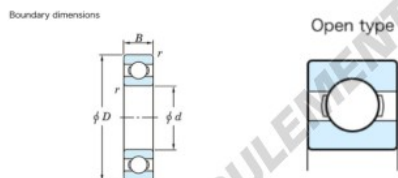

Roulement à bille simple rangée 16044-JTEKT - 16044-JTEKT

<https://www.123roulement.be/roulement-palier/roulement-bille/simple-rangee/16044-jtekt>

Deep groove ball bearing - Single row - Open type

	Boundary dimensions (mm)				Basic load ratings (kN)		Fatigue load limit (kN)	factor	Limiting speeds (min-1)
	d	D	B	r (min)	Cr	CDr	F0	F0	Grease lub.
16044	220	340	37	2.1	225	217	6.65	16.5	1700

CARACTÉRISTIQUES PRODUIT

Marque	JTEKT
N° Ean13	3616060616050
Diam. intérieur	220 mm
Diam. extérieur	340 mm
Epaisseur	37 mm
Vitesse limite	1700 rpm
Charge dynamique	225 kN
Charge statique	217 kN
Conditionnement	1