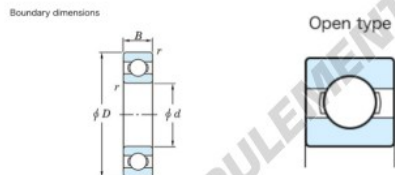

Roulement à bille simple rangée 6036-JTEKT - 6036-JTEKT

<https://www.123roulement.be/roulement-palier/roulement-bille/simple-rangee/6036-jtekt>

Deep groove ball bearing - Single row - Open type

	Boundary dimensions (mm)				Basic load ratings (kN)		Fatigue load limit (kN)		factor	Limiting speeds (min ⁻¹)
	d	D	B	r (min)	Cr	CDr	F0	F0		Grease lub.
6036	180	280	46	2.1	227	194	7.15	15.8		2200

CARACTÉRISTIQUES PRODUIT

Marque	JTEKT
N° Ean13	4549250229022
Diam. intérieur	180 mm
Diam. extérieur	280 mm
Epaisseur	46 mm
Vitesse limite	2200 rpm
Charge dynamique	227 kN
Charge statique	194 kN
Conditionnement	1